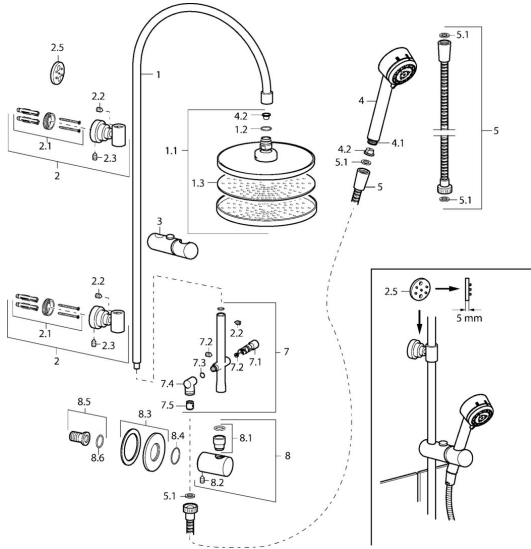

EAN: 4015474118294
static.hansa.com/51660100

Reserveonderdelen

SP51660100

	Naam	Code
1	Glijstang, d 18 mm Chroom Stopgezet	59913029
1.1	Hoofddouche, d 220 mm Chroom	59912432
1.2	O-ring, 20x2	59912435
1.3	Sproeikop, (-2013)	59912908
2	Muurhaak Chroom	59913028
2.1	Bevestigingsset Stopgezet	59913021
2.2	Schroef, M4x4	59901027
2.3	Schroef, M5x8, SW2.5	59904755
2.5	Afstandhouder ring Chroom Stopgezet	59913022
3	Schuifstuk, d 18 mm Chroom	59912781
4	Handdouche Chroom Stopgezet	51170200
4.1	Koppelstuk flexibel, G1/2 Stopgezet	59912237
4.2	Filter sproeier	59906859
5	Doucheslang, L=1250 Chroom	04120400
5.1	Afdichtring, d 21x12x2	59912304
7	Diverter body	59913030
7.1	Omsteller	59913025
7.2	Onderhoud set	59913027
7.3	O-ring, 9.5x1.5 Stopgezet	59913026
7.4	Verbindingsstuk Stopgezet	59913023
7.5	Terugslagklep	59905714
8	Aansluitstuk Stopgezet	59913031
8.1	Aansluitnippel, d 18 mm, M18x1 Stopgezet	59913032
8.2	Schroef, M6x9 Stopgezet	59911237
8.3	Afdekplaat Chroom Stopgezet	59912134
8.4	O-ring, 34x2	59912533
8.5	Aansluitnippel, G1/2	59911229
8.6	O-ring, d 25x2.5	59905053