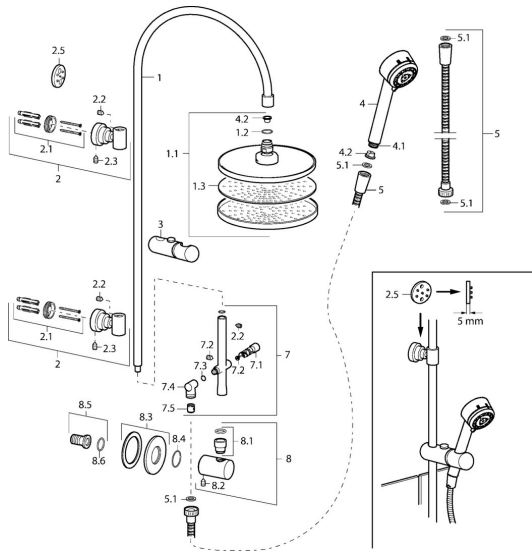

Parti di ricambio

SP51660100

	Nome		Codice
1	Asta doccia, d 18 mm Cromo	Fuori produzione	59913029
1.1	Soffione, d 220 mm Cromo		59912432
1.2	O-ring, 20x2		59912435
1.3	Piastra ugelli, (-2013)		59912908
2	Supporto a muro Cromo		59913028
2.1	Set di fissaggio	Fuori produzione	59913021
2.2	Screw, M4x4		59901027
2.3	Screw, M5x8, SW2.5		59904755
2.5	Anello distanziatore Cromo	Fuori produzione	59913022
3	Cursore per asta doccia, d 18 mm Cromo		59912781
4	Doccetta Cromo	Fuori produzione	51170200
4.1	Hose coupling, G1/2	Fuori produzione	59912237
4.2	Filtro		59906859
5	Flessibile doccia, L=1250 Cromo		04120400
5.1	L'anello di tenuta, d 21x12x2		59912304
7	Diverter body		59913030
7.1	Deviatore		59913025
7.2	Set di manutenzione		59913027
7.3	O-ring, 9.5x1.5	Fuori produzione	59913026
7.4	Connettore di innesto	Fuori produzione	59913023
7.5	Valvola antiriflusso		59905714
8	Innesto a muro per flessibile doccia	Fuori produzione	59913031
8.1	Nipplo di collegamento, d 18 mm, M18x1	Fuori produzione	59913032
8.2	Screw, M6x9	Fuori produzione	59911237
8.3	Piastra Cromo	Fuori produzione	59912134
8.4	O-ring, 34x2		59912533
8.5	Nipplo di collegamento, G1/2		59911229
8.6	O-ring, d 25x2.5		59905053