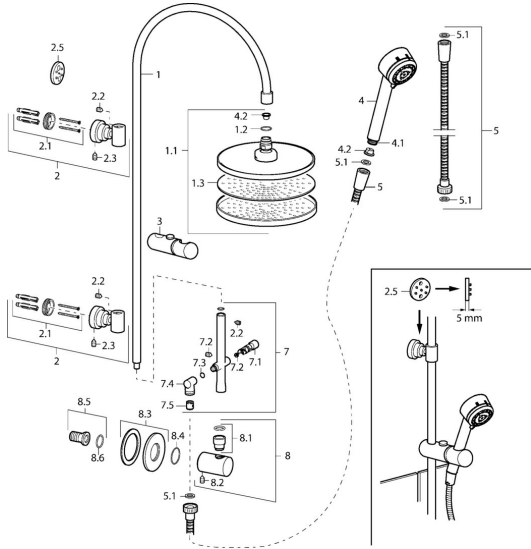

Ersatzteile

SP51660100

	Name	Art.-Nr.
1	Wandstange, d 18 mm Chrom Ausgelaufen	59913029
1.1	Kopfbrause, d 220 mm Chrom	59912432
1.2	O-Ring, 20x2	59912435
1.3	Düsenplatte, (-2013)	59912908
2	Wandhalterung Chrom	59913028
2.1	Befestigungssatz Ausgelaufen	59913021
2.2	Schraube, M4x4	59901027
2.3	Schraube, M5x8, SW2.5	59904755
2.5	Distanzring Chrom Ausgelaufen	59913022
3	Schieber, d 18 mm Chrom	59912781
4	Handbrause Chrom Ausgelaufen	51170200
4.1	Schlauchanschluß, G1/2 Ausgelaufen	59912237
4.2	Sieb	59906859
5	Schlauch, L=1250 Chrom	04120400
5.1	Dichtungsring, d 21x12x2	59912304
7	Umstellkörper	59913030
7.1	Umsteller, automatisch	59913025
7.2	Wartungsset	59913027
7.3	O-Ring, 9.5x1.5 Ausgelaufen	59913026
7.4	Verbindungs-Schläuche Ausgelaufen	59913023
7.5	Rückschlagventil	59905714
8	Wandanschlussbogen Ausgelaufen	59913031
8.1	Anschlussnippel, d 18 mm, M18x1 Ausgelaufen	59913032
8.2	Schraube, M6x9 Ausgelaufen	59911237
8.3	Rosette Chrom Ausgelaufen	59912134
8.4	O-Ring, 34x2	59912533
8.5	Anschlussnippel, G1/2	59911229
8.6	O-Ring, d 25x2.5	59905053