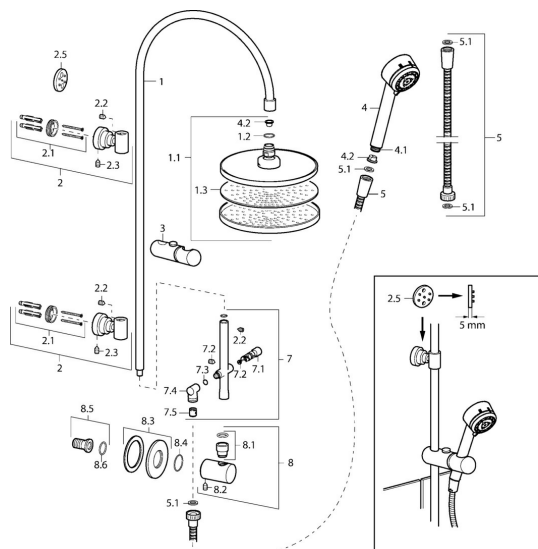

EAN: 4015474118294
static.hansa.com/51660100

Náhradní díly

SP51660100

	Název	Kód
1	Sprchová souprava, d 18 mm Chrom Ukončeno	59913029
1.1	Talířová sprcha, d 220 mm Chrom	59912432
1.2	O-kroužek, 20x2	59912435
1.3	Tryska deska, (-2013)	59912908
2	Držák Chrom	59913028
2.1	Upevňovací set Ukončeno	59913021
2.2	Šroub, M4x4	59901027
2.3	Šroub, M5x8, SW2.5	59904755
2.5	Distanční kroužek Chrom Ukončeno	59913022
3	Jezdec sprchy, d 18 mm Chrom	59912781
4	Ruční sprcha Chrom Ukončeno	51170200
4.1	Šroubení pro připojení hadice, G1/2 Ukončeno	59912237
4.2	Filtr	59906859
5	Sprchová hadice, L=1250 Chrom	04120400
5.1	Těsnicí kroužek, d 21x12x2	59912304
7	Diverter body	59913030
7.1	Přepínač	59913025
7.2	Sada na údržbu	59913027
7.3	O-kroužek, 9.5x1.5 Ukončeno	59913026
7.4	Connector coupling Ukončeno	59913023
7.5	Zpětný ventil	59905714
8	Připojovací koleno Ukončeno	59913031
8.1	Připojovací šroubení, d 18 mm, M18x1 Ukončeno	59913032
8.2	Šroub, M6x9 Ukončeno	59911237
8.3	Kryt příruby Chrom Ukončeno	59912134
8.4	O-kroužek, 34x2	59912533
8.5	Připojovací šroubení, G1/2	59911229
8.6	O-kroužek, d 25x2.5	59905053