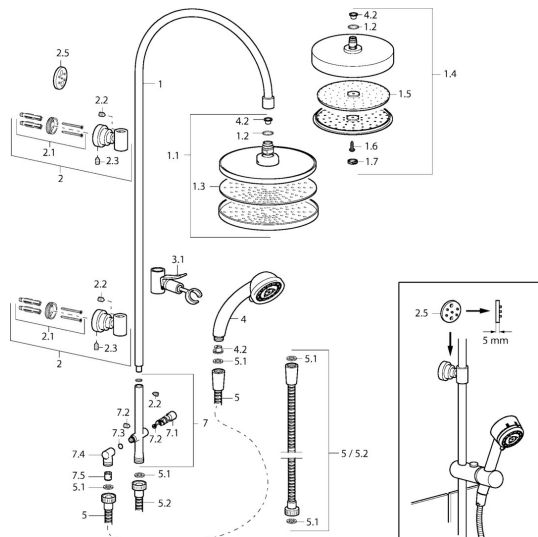

EAN: 4015474118287
static.hansa.com/51650100

Náhradné diely

SP51650100

	Názov	Kód
1	Sprchová sada, d 18 mm Chróm Ukončené	59913029
1.2	O-kružok, 20x2	59912435
1.4	Shower head Chróm Ukončené	59912775
2	Držiak Chróm	59913028
2.1	Upevňovací set Ukončené	59913021
2.2	Skrutka, M4x4	59901027
2.3	Skrutka, M5x8, SW2.5	59904755
2.5	Dištančný krúžok Chróm Ukončené	59913022
3.1	Jazdec/nosič sprchy Chróm	59912224
4.2	Filtre	59906859
5	Sprchová hadica, L=1250 Chróm Ukončené	59911863
5.1	Tesniaci krúžok, d 21x12x2	59912304
5.2	Sprchová hadica, L=1000	59912631
7	Teleso prepínača, komplet Ukončené	59913024
7.1	Prepínač	59913025
7.2	Sada na údržbu	59913027
7.3	O-kružok, 9.5x1.5 Ukončené	59913026
7.4	Connector couplíng Ukončené	59913023
7.5	Spätný ventil	59905714