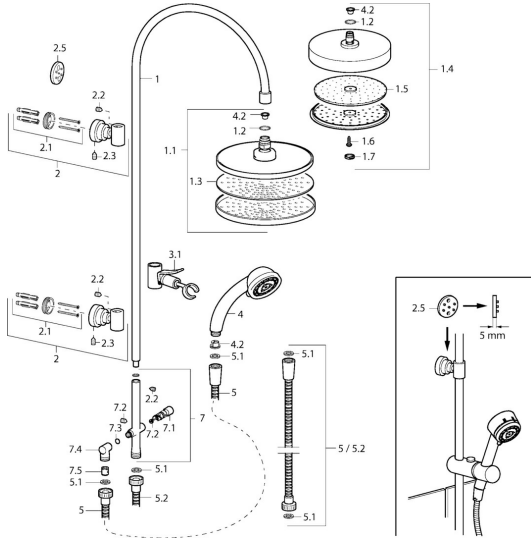

EAN: 4015474118287
static.hansa.com/51650100

Reserveonderdelen

SP51650100

	Naam	Code
1	Glijstang, d 18 mm Chroom Stopgezet	59913029
1.2	O-ring, 20x2	59912435
1.4	Hoofdsproeier Chroom Stopgezet	59912775
2	Muurhaak Chroom	59913028
2.1	Bevestigingsset Stopgezet	59913021
2.2	Schroef, M4x4	59901027
2.3	Schroef, M5x8, SW2.5	59904755
2.5	Afstandhouder ring Chroom Stopgezet	59913022
3.1	Schuifstuk Chroom	59912224
4.2	Filter sproeier	59906859
5	Doucheslang, L=1250 Chroom Stopgezet	59911863
5.1	Afdichtring, d 21x12x2	59912304
5.2	Doucheslang, L=1000	59912631
7	Omsteller Stopgezet	59913024
7.1	Omsteller	59913025
7.2	Onderhoud set	59913027
7.3	O-ring, 9.5x1.5 Stopgezet	59913026
7.4	Verbindingsstuk Stopgezet	59913023
7.5	Terugslagklep	59905714