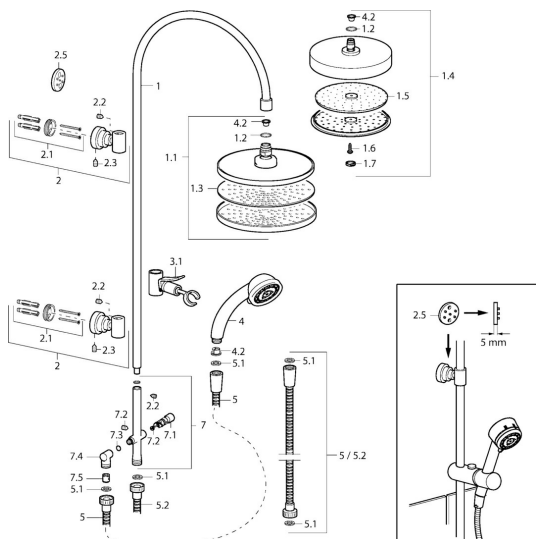

EAN: 4015474118287
static.hansa.com/51650100

Parti di ricambio

SP51650100

	Nome		Codice
1	Asta doccia, d 18 mm Cromo Fuori produzione		59913029
1.2	O-ring, 20x2		59912435
1.4	Shower head Cromo Fuori produzione		59912775
2	Supporto a muro Cromo		59913028
2.1	Set di fissaggio Fuori produzione		59913021
2.2	Screw, M4x4		59901027
2.3	Screw, M5x8, SW2.5		59904755
2.5	Anello distanziatore Cromo Fuori produzione		59913022
3.1	Cursore per asta doccia Cromo		59912224
4.2	Filtro		59906859
5	Flessibile doccia, L=1250 Cromo Fuori produzione		59911863
5.1	L'anello di tenuta, d 21x12x2		59912304
5.2	Flessibile doccia, L=1000		59912631
7	Deviatore completo Fuori produzione		59913024
7.1	Deviatore		59913025
7.2	Set di manutenzione		59913027
7.3	O-ring, 9.5x1.5 Fuori produzione		59913026
7.4	Connettore di innesto Fuori produzione		59913023
7.5	Valvola antiriflusso		59905714