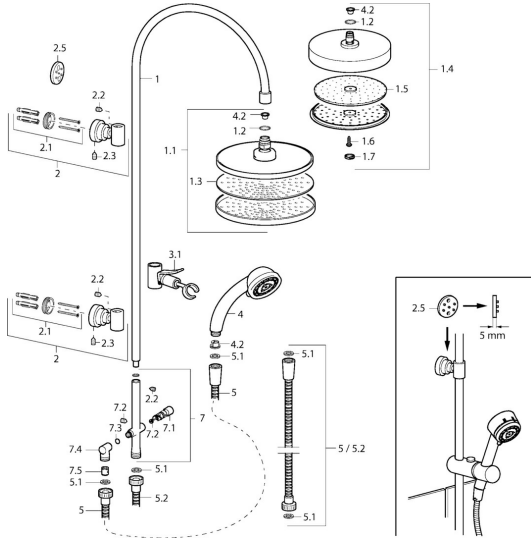

EAN: 4015474118287
static.hansa.com/51650100

Pièces de rechange

SP51650100

	Nom	Code
1	Barre de douche, d 18 mm Chrome Arrêté	59913029
1.2	Joint, 20x2	59912435
1.4	pomme de douche Chrome Arrêté	59912775
2	Support mural Chrome	59913028
2.1	Ensemble de fixation Arrêté	59913021
2.2	Vis, M4x4	59901027
2.3	Vis, M5x8, SW2.5	59904755
2.5	Bague entretoise Chrome Arrêté	59913022
3.1	Curseur pour barre Chrome	59912224
4.2	Tête de douchette	59906859
5	Flexible, L=1250 Chrome Arrêté	59911863
5.1	L'anneau d'étanchéité, d 21x12x2	59912304
5.2	Flexible, L=1000	59912631
7	Corps pour inverseur Arrêté	59913024
7.1	Inverseur	59913025
7.2	Ensemble d'entretien	59913027
7.3	Joint, 9.5x1.5 Arrêté	59913026
7.4	Raccords de connexion Arrêté	59913023
7.5	Clapet anti-retour	59905714