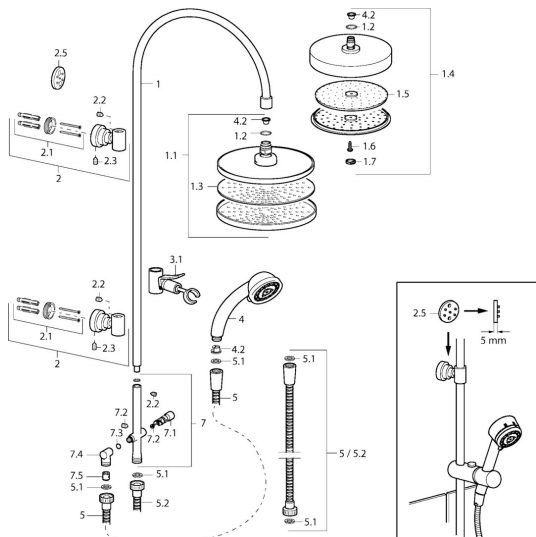

EAN: 4015474118287
static.hansa.com/51650100

Náhradní díly

SP51650100

	Název		Kód
1	Sprchová souprava, d 18 mm Chrom	Ukončeno	59913029
1.2	O-kroužek, 20x2		59912435
1.4	Hlavová sprcha Chrom	Ukončeno	59912775
2	Držák Chrom		59913028
2.1	Upevňovací set	Ukončeno	59913021
2.2	Šroub, M4x4		59901027
2.3	Šroub, M5x8, SW2.5		59904755
2.5	Distanční kroužek Chrom	Ukončeno	59913022
3.1	Jezdec sprchy Chrom		59912224
4.2	Filter		59906859
5	Sprchová hadice, L=1250 Chrom	Ukončeno	59911863
5.1	Těsnicí kroužek, d 21x12x2		59912304
5.2	Sprchová hadice, L=1000		59912631
7	Těleso přepínače komplet	Ukončeno	59913024
7.1	Přepínač		59913025
7.2	Sada na údržbu		59913027
7.3	O-kroužek, 9.5x1.5	Ukončeno	59913026
7.4	Connector couplíng	Ukončeno	59913023
7.5	Zpětný ventil		59905714