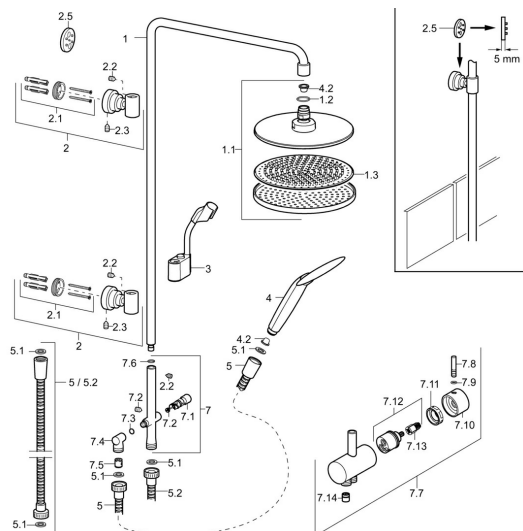

## Náhradné diely

### SP51640200

	Názov	Kód
1	Pripojovacie rameno pre tanierovú sprchu, d 18 mm Chróm <b>Ukončené</b>	59913308
1.1	Tanierová sprcha, d 220 mm Chróm	59912432
1.2	O-kružok, 20x2	59912435
1.3	Tryska doska, (-2013)	59912908
2	Držiak Chróm	59913028
2.1	Upevňovací set <b>Ukončené</b>	59913021
2.2	Skrutka, M4x4	59901027
2.3	Skrutka, M5x8, SW2.5	59904755
2.5	Dištančný krúžok Chróm <b>Ukončené</b>	59913022
3	Jazdec/nosič sprchy, d 18 mm, (-2019) <b>Ukončené</b>	59913306
4	Ručná sprcha, (-2018) Chróm <b>Ukončené</b>	04320200
4.2	Filtre	59906859
5	Sprchová hadica, L=1250 Chróm	54120400
5.1	Tesniaci krúžok, d 21x12x2	59912304
5.2	Sprchová hadica, L=1000	59912631
7	Teleso prepínača, komplet <b>Ukončené</b>	59913024
7.1	Prepínač	59913025
7.2	Sada na údržbu	59913027
7.3	O-kružok, 9.5x1.5 <b>Ukončené</b>	59913026
7.4	Connector coupling <b>Ukončené</b>	59913023
7.5	Spätný ventil	59905714
7.6	O-kružok, d 11.5x2 <b>Ukončené</b>	59913307
7.7	Prepínač, (2013-) <b>Ukončené</b>	59913881
7.8	Pin, M6, 21 mm Chróm	59913284
7.9	O-kružok, d 3x1.5	59913100
7.10	Rukoväť	59913817
7.11	Prítlačná matica, M37x1, AF30 <b>Ukončené</b>	59912111
7.12	Prepínač	59913818
7.13	Adaptér Biela	59910235
7.14	Spätný ventil	59905714
N.I.	Pripojovacie šróbenie, G1/2, M24x1 Chróm	59913137