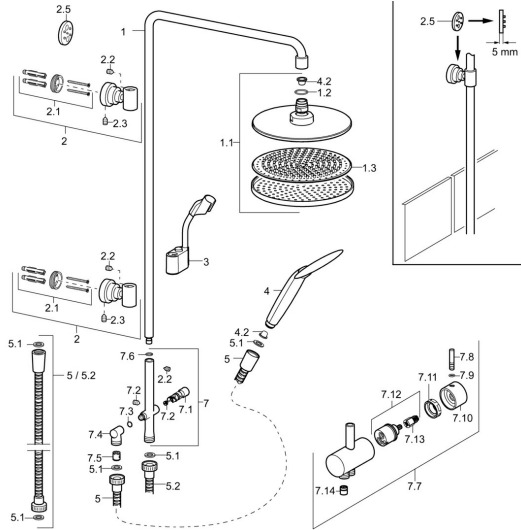

## Reserveonderdelen

### SP51640200

	Naam	Code
1	Douchearm, d 18 mm Chromom <b>Stopgezet</b>	59913308
1.1	Hoofddouche, d 220 mm Chromom	59912432
1.2	O-ring, 20x2	59912435
1.3	Sproeikop, (-2013)	59912908
2	Muurhaak Chromom	59913028
2.1	Bevestigingsset <b>Stopgezet</b>	59913021
2.2	Schroef, M4x4	59901027
2.3	Schroef, M5x8, SW2,5	59904755
2.5	Afstandhouder ring Chromom <b>Stopgezet</b>	59913022
3	Schuifstuk, d 18 mm, (-2019) <b>Stopgezet</b>	59913306
4	Handdouche, (-2018) Chromom <b>Stopgezet</b>	04320200
4.2	Filter sproeier	59906859
5	Doucheslang, L=1250 Chromom	54120400
5.1	Afdichtring, d 21x12x2	59912304
5.2	Doucheslang, L=1000	59912631
7	Omsteller <b>Stopgezet</b>	59913024
7.1	Omsteller	59913025
7.2	Onderhoud set	59913027
7.3	O-ring, 9.5x1.5 <b>Stopgezet</b>	59913026
7.4	Verbindingsstuk <b>Stopgezet</b>	59913023
7.5	Terugslagklep	59905714
7.6	O-ring, d 11.5x2 <b>Stopgezet</b>	59913307
7.7	Omsteller, (2013-) <b>Stopgezet</b>	59913881
7.8	Pin, M6, 21 mm Chromom	59913284
7.9	O-ring, d 3x1.5	59913100
7.10	Hendel	59913817
7.11	Schroefring, M37x1, AF30 <b>Stopgezet</b>	59912111
7.12	Omsteller	59913818
7.13	Adapter Wit	59910235
7.14	Terugslagklep	59905714
N.I.	Aansluitnippel, G1/2, M24x1 Chromom	59913137