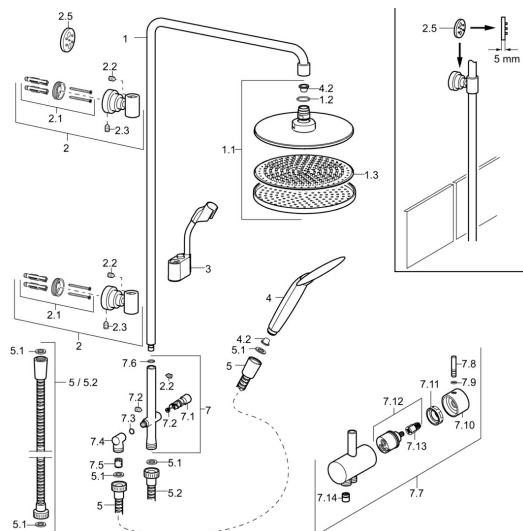

EAN: 4015474173682
static.hansa.com/51640200

Parti di ricambio

SP51640200

	Nome	Codice
1	Braccio Doccia, d 18 mm Cromo Fuori produzione	59913308
1.1	Soffione, d 220 mm Cromo	59912432
1.2	O-ring, 20x2	59912435
1.3	Piastra ugelli, (-2013)	59912908
2	Supporto a muro Cromo	59913028
2.1	Set di fissaggio Fuori produzione	59913021
2.2	Screw, M4x4	59901027
2.3	Screw, M5x8, SW2.5	59904755
2.5	Anello distanziatore Cromo Fuori produzione	59913022
3	Cursore per asta doccia, d 18 mm, (-2019) Fuori produzione	59913306
4	Doccetta, (-2018) Cromo Fuori produzione	04320200
4.2	Filtro	59906859
5	Flessibile doccia, L=1250 Cromo	54120400
5.1	L'anello di tenuta, d 21x12x2	59912304
5.2	Flessibile doccia, L=1000	59912631
7	Deviatore completo Fuori produzione	59913024
7.1	Deviatore	59913025
7.2	Set di manutenzione	59913027
7.3	O-ring, 9.5x1.5 Fuori produzione	59913026
7.4	Connettore di innesto Fuori produzione	59913023
7.5	Valvola antiriflusso	59905714
7.6	O-ring, d 11.5x2 Fuori produzione	59913307
7.7	Deviatore, (2013-) Fuori produzione	59913881
7.8	Pin, M6, 21 mm Cromo	59913284
7.9	O-ring, d 3x1.5	59913100
7.10	Maniglia	59913817
7.11	Dado di fissaggio, M37x1, AF30 Fuori produzione	59912111
7.12	Deviatore	59913818
7.13	Adapter Bianco	59910235
7.14	Valvola antiriflusso	59905714
N.I.	Nipplo di collegamento, G1/2, M24x1 Cromo	59913137