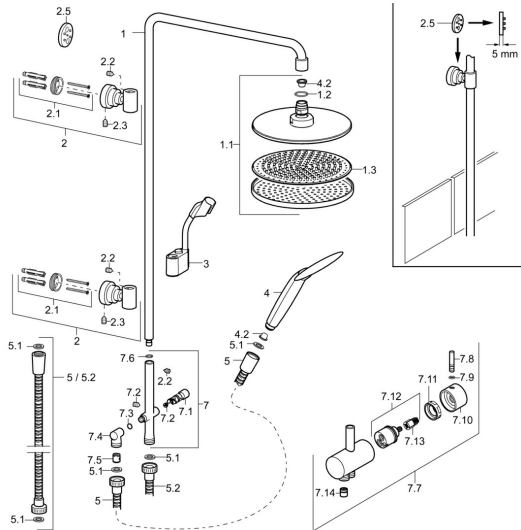

EAN: 4015474173682
static.hansa.com/51640200

Pièces de rechange

SP51640200

	Nom	Code
1	Bras encastré douche de tête, d 18 mm Chrome Arrêté	59913308
1.1	Douche de tête, d 220 mm Chrome	59912432
1.2	Joint, 20x2	59912435
1.3	Plaque de buse, (-2013)	59912908
2	Support mural Chrome	59913028
2.1	Ensemble de fixation Arrêté	59913021
2.2	Vis, M4x4	59901027
2.3	Vis, M5x8, SW2.5	59904755
2.5	Bague entretoise Chrome Arrêté	59913022
3	Courseur pour barre, d 18 mm, (-2019) Arrêté	59913306
4	Douchette, (-2018) Chrome Arrêté	04320200
4.2	Tête de douchette	59906859
5	Flexible, L=1250 Chrome	54120400
5.1	L'anneau d'étanchéité, d 21x12x2	59912304
5.2	Flexible, L=1000	59912631
7	Corps pour inverseur Arrêté	59913024
7.1	Inverseur	59913025
7.2	Ensemble d'entretien	59913027
7.3	Joint, 9.5x1.5 Arrêté	59913026
7.4	Raccords de connexion Arrêté	59913023
7.5	Clapet anti-retour	59905714
7.6	Joint, d 11.5x2 Arrêté	59913307
7.7	Inverseur, (2013-) Arrêté	59913881
7.8	Goupille, M6, 21 mm Chrome	59913284
7.9	Joint, d 3x1.5	59913100
7.10	Levier	59913817
7.11	Écrou de maintien, M37x1, AF30 Arrêté	59912111
7.12	Inverseur	59913818
7.13	Adaptateur Blanc	59910235
7.14	Clapet anti-retour	59905714
N.I.	Mamelon de raccordement, G1/2, M24x1 Chrome	59913137