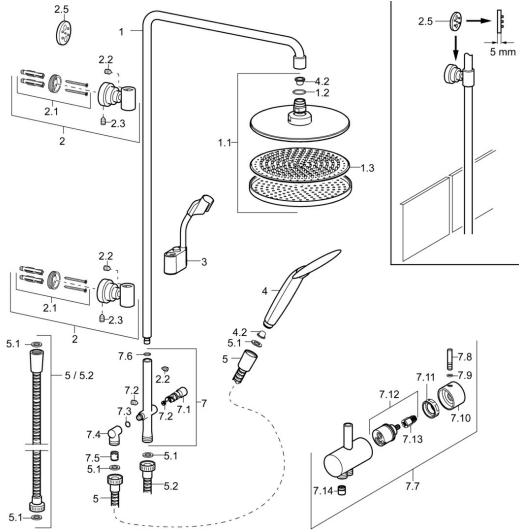

EAN: 4015474173682
static.hansa.com/51640200

Ersatzteile

SP51640200

	Name	Art.-Nr.
1	Brausearm ohne Kopfbrause, d 18 mm Chrom Ausgelaufen	59913308
1.1	Kopfbrause, d 220 mm Chrom	59912432
1.2	O-Ring, 20x2	59912435
1.3	Düsenplatte, (-2013)	59912908
2	Wandhalterung Chrom	59913028
2.1	Befestigungssatz Ausgelaufen	59913021
2.2	Schraube, M4x4	59901027
2.3	Schraube, M5x8, SW2.5	59904755
2.5	Distanzring Chrom Ausgelaufen	59913022
3	Schieber für Wandstange, d 18 mm, (-2019) Ausgelaufen	59913306
4	Handbrause, (-2018) Chrom Ausgelaufen	04320200
4.2	Sieb	59906859
5	Brauseschlauch, L=1250 Chrom	54120400
5.1	Dichtungsring, d 21x12x2	59912304
5.2	Schlauch, L=1000	59912631
7	Umstellkörper komplett Ausgelaufen	59913024
7.1	Umsteller, automatisch	59913025
7.2	Wartungsset	59913027
7.3	O-Ring, 9.5x1.5 Ausgelaufen	59913026
7.4	Verbindungs-Schläuche Ausgelaufen	59913023
7.5	Rückschlagventil	59905714
7.6	O-Ring, d 11.5x2 Ausgelaufen	59913307
7.7	Umsteller, automatisch, (2013-) Ausgelaufen	59913881
7.8	Stift, M6, 21 mm Chrom	59913284
7.9	O-Ring, d 3x1.5	59913100
7.10	Griff	59913817
7.11	Spann-Mutter, M37x1, AF30 Ausgelaufen	59912111
7.12	Umstellung	59913818
7.13	Adapter Weiss	59910235
7.14	Rückschlagventil	59905714
N.I.	Anschlussnippel, G1/2, M24x1 Chrom	59913137