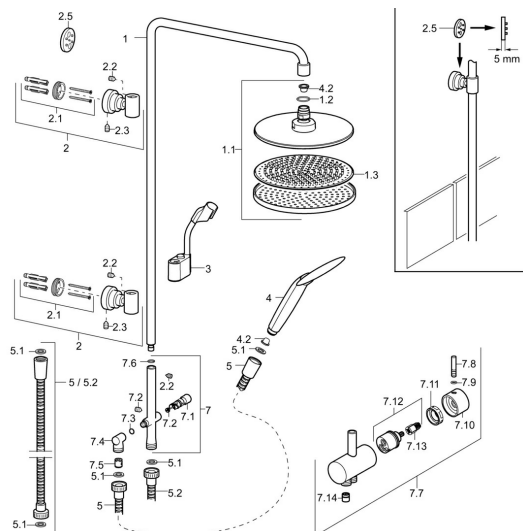

EAN: 4015474173682
static.hansa.com/51640200

Náhradní díly

SP51640200

	Název	Kód
1	Připojovací rameno pro talířovou sprchu, d 18 mm Chrom Ukončeno	59913308
1.1	Talířová sprcha, d 220 mm Chrom	59912432
1.2	O-kroužek, 20x2	59912435
1.3	Tryska deska, (-2013)	59912908
2	Držák Chrom	59913028
2.1	Upevňovací set Ukončeno	59913021
2.2	Šroub, M4x4	59901027
2.3	Šroub, M5x8, SW2.5	59904755
2.5	Distanční kroužek Chrom Ukončeno	59913022
3	Jezdec sprchy, d 18 mm, (-2019) Ukončeno	59913306
4	Ruční sprcha, (-2018) Chrom Ukončeno	04320200
4.2	Filtr	59906859
5	Sprchová hadice, L=1250 Chrom	54120400
5.1	Těsnicí kroužek, d 21x12x2	59912304
5.2	Sprchová hadice, L=1000	59912631
7	Těleso přepínače komplet Ukončeno	59913024
7.1	Přepínač	59913025
7.2	Sada na údržbu	59913027
7.3	O-kroužek, 9.5x1.5 Ukončeno	59913026
7.4	Connector coupling Ukončeno	59913023
7.5	Zpětný ventil	59905714
7.6	O-kroužek, d 11.5x2 Ukončeno	59913307
7.7	Přepínač, (2013-) Ukončeno	59913881
7.8	Kolík, M6, 21 mm Chrom	59913284
7.9	O-kroužek, d 3x1.5	59913100
7.10	Ovládací páka	59913817
7.11	Upevňovací matice, M37x1, AF30 Ukončeno	59912111
7.12	Přepínač	59913818
7.13	Adaptér Bílá	59910235
7.14	Zpětný ventil	59905714
N.I.	Připojovací šroubení, G1/2, M24x1 Chrom	59913137