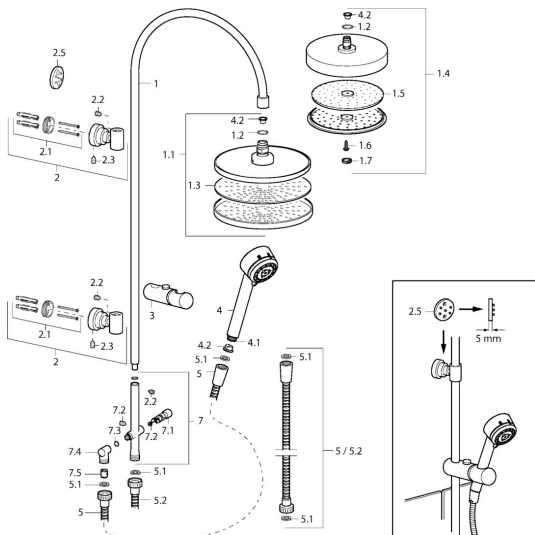

EAN: 4015474121775
static.hansa.com/51640100

Náhradné diely

SP51640100

	Názov	Kód
1	Sprchová sada, d 18 mm Chróm Ukončené	59913029
1.1	Tanierová sprcha, d 220 mm Chróm	59912432
1.2	O-kružok, 20x2	59912435
1.3	Tryska doska, (-2013)	59912908
2	Držiak Chróm	59913028
2.1	Upevňovací set Ukončené	59913021
2.2	Skrutka, M4x4	59901027
2.3	Skrutka, M5x8, SW2,5	59904755
2.5	Dištančný krúžok Chróm Ukončené	59913022
3	Jazdec/nosič sprchy, d 18 mm Chróm	59912781
4	Ručná sprcha Chróm Ukončené	51170200
4.1	Šróbenie pre pripojenie hadice, G1/2 Ukončené	59912237
4.2	Filtre	59906859
5	Sprchová hadica, L=1250 Chróm	04120400
5.1	Tesniaci krúžok, d 21x12x2	59912304
5.2	Sprchová hadica, L=1000	59912631
7	Teleso prepínača, komplet Ukončené	59913024
7.1	Prepínač	59913025
7.2	Sada na údržbu	59913027
7.3	O-kružok, 9,5x1,5 Ukončené	59913026
7.4	Connector coupling Ukončené	59913023
7.5	Spätný ventil	59905714