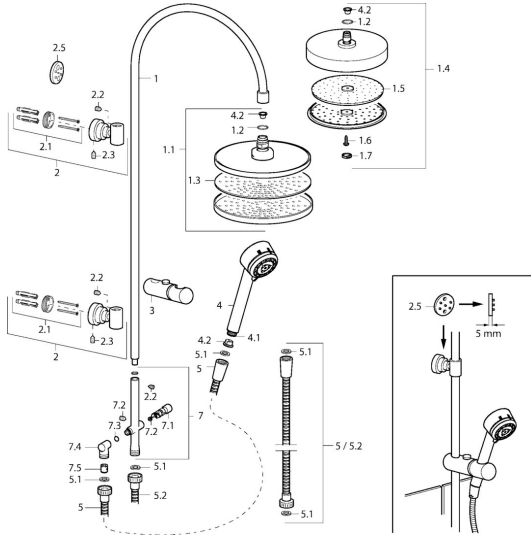

## Reserveonderdelen

### SP51640100

	Naam	Code
1	Glijstang, d 18 mm Chroom <span>Stopgezet</span>	59913029
1.1	Hoofddouche, d 220 mm Chroom	59912432
1.2	O-ring, 20x2	59912435
1.3	Sproeikop, (-2013)	59912908
2	Muurhaak Chroom	59913028
2.1	Bevestigingsset <span>Stopgezet</span>	59913021
2.2	Schroef, M4x4	59901027
2.3	Schroef, M5x8, SW2.5	59904755
2.5	Afstandhouder ring Chroom <span>Stopgezet</span>	59913022
3	Schuifstuk, d 18 mm Chroom	59912781
4	Handdouche Chroom <span>Stopgezet</span>	51170200
4.1	Koppelstuk flexibel, G1/2 <span>Stopgezet</span>	59912237
4.2	Filter sproeier	59906859
5	Doucheslang, L=1250 Chroom	04120400
5.1	Afdichtring, d 21x12x2	59912304
5.2	Doucheslang, L=1000	59912631
7	Omsteller <span>Stopgezet</span>	59913024
7.1	Omsteller	59913025
7.2	Onderhoud set	59913027
7.3	O-ring, 9.5x1.5 <span>Stopgezet</span>	59913026
7.4	Verbindingsstuk <span>Stopgezet</span>	59913023
7.5	Terugslagklep	59905714