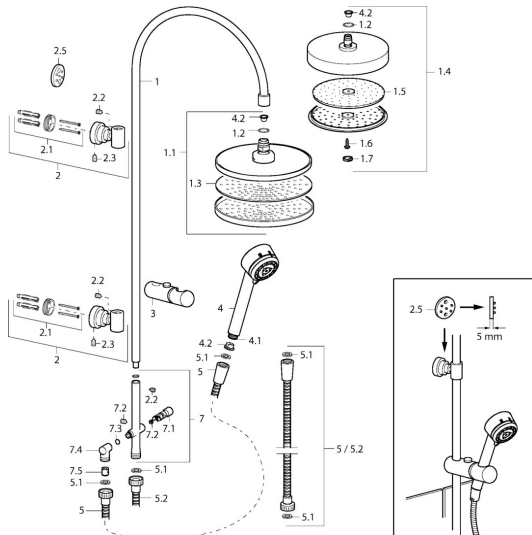

## Parti di ricambio

### SP51640100

	Nome		Codice
1	Asta doccia, d 18 mm Cromo	Fuori produzione	59913029
1.1	Soffione, d 220 mm Cromo		59912432
1.2	O-ring, 20x2		59912435
1.3	Piastra ugelli, (-2013)		59912908
2	Supporto a muro Cromo		59913028
2.1	Set di fissaggio	Fuori produzione	59913021
2.2	Screw, M4x4		59901027
2.3	Screw, M5x8, SW2.5		59904755
2.5	Anello distanziatore Cromo	Fuori produzione	59913022
3	Cursore per asta doccia, d 18 mm Cromo		59912781
4	Doccetta Cromo	Fuori produzione	51170200
4.1	Hose coupling, G1/2	Fuori produzione	59912237
4.2	Filtro		59906859
5	Flessibile doccia, L=1250 Cromo		04120400
5.1	L'anello di tenuta, d 21x12x2		59912304
5.2	Flessibile doccia, L=1000		59912631
7	Deviatore completo	Fuori produzione	59913024
7.1	Deviatore		59913025
7.2	Set di manutenzione		59913027
7.3	O-ring, 9.5x1.5	Fuori produzione	59913026
7.4	Connettore di innesto	Fuori produzione	59913023
7.5	Valvola antiriflusso		59905714