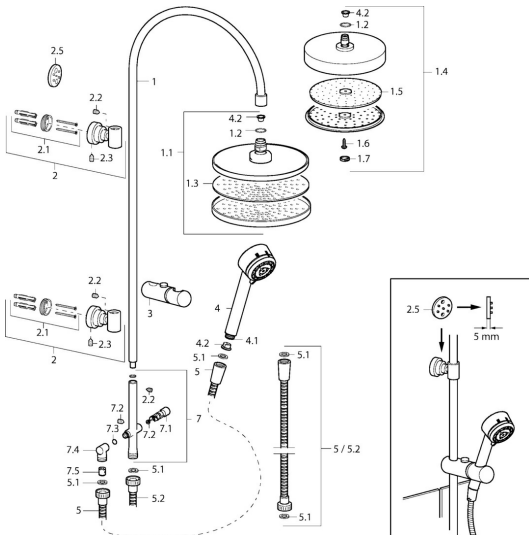

EAN: 4015474121775
static.hansa.com/51640100

Pièces de rechange

SP51640100

	Nom	Code
1	Barre de douche, d 18 mm Chrome Arrêté	59913029
1.1	Douche de tête, d 220 mm Chrome	59912432
1.2	Joint, 20x2	59912435
1.3	Plaque de buse, (-2013)	59912908
2	Support mural Chrome	59913028
2.1	Ensemble de fixation Arrêté	59913021
2.2	Vis, M4x4	59901027
2.3	Vis, M5x8, SW2,5	59904755
2.5	Bague entretoise Chrome Arrêté	59913022
3	Curseur pour barre, d 18 mm Chrome	59912781
4	Douchette Chrome Arrêté	51170200
4.1	Raccord tuyau, G1/2 Arrêté	59912237
4.2	Tête de douchette	59906859
5	Flexible, L=1250 Chrome	04120400
5.1	L'anneau d'étanchéité, d 21x12x2	59912304
5.2	Flexible, L=1000	59912631
7	Corps pour inverseur Arrêté	59913024
7.1	Inverseur	59913025
7.2	Ensemble d'entretien	59913027
7.3	Joint, 9,5x1,5 Arrêté	59913026
7.4	Raccords de connexion Arrêté	59913023
7.5	Clapet anti-retour	59905714