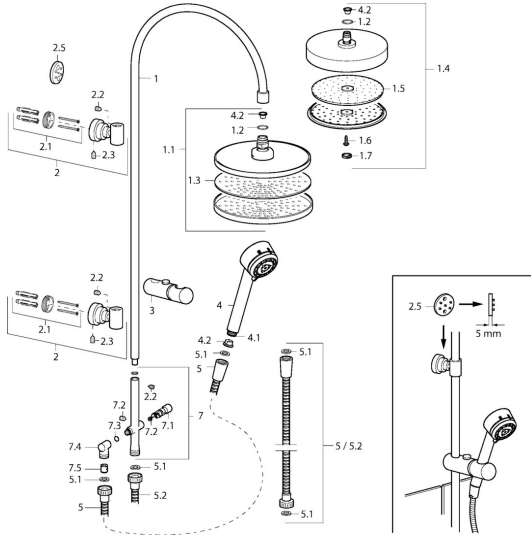

## Ersatzteile

### SP51640100

	Name	Art.-Nr.
1	Wandstange, d 18 mm Chrom <b>Ausgelaufen</b>	59913029
1.1	Kopfbrause, d 220 mm Chrom	59912432
1.2	O-Ring, 20x2	59912435
1.3	Düsenplatte, (-2013)	59912908
2	Wandhalterung Chrom	59913028
2.1	Befestigungssatz <b>Ausgelaufen</b>	59913021
2.2	Schraube, M4x4	59901027
2.3	Schraube, M5x8, SW2.5	59904755
2.5	Distanzring Chrom <b>Ausgelaufen</b>	59913022
3	Schieber, d 18 mm Chrom	59912781
4	Handbrause Chrom <b>Ausgelaufen</b>	51170200
4.1	Schlauchanschluß, G1/2 <b>Ausgelaufen</b>	59912237
4.2	Sieb	59906859
5	Schlauch, L=1250 Chrom	04120400
5.1	Dichtungsring, d 21x12x2	59912304
5.2	Schlauch, L=1000	59912631
7	Umstellkörper komplett <b>Ausgelaufen</b>	59913024
7.1	Umsteller, automatisch	59913025
7.2	Wartungsset	59913027
7.3	O-Ring, 9.5x1.5 <b>Ausgelaufen</b>	59913026
7.4	Verbindungs-Schläuche <b>Ausgelaufen</b>	59913023
7.5	Rückschlagventil	59905714