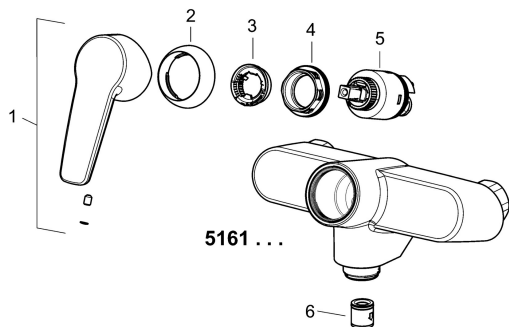

EAN: 4057304004964
static.hansa.com/51622193

Náhradné diely

SP51612193

	Názov	Kód
1	Ovládacia rukoväť Chróm	59914417
2	Krytka, 33x3 mm Chróm	59912504
3	Temperature adjustment limiter	59912325
4	Prílačná matica, M40x1	1003409V
5	Kartuš, 3.5 Classic	59913075
N.I.	Excentrický, G3/4xG1/2 Chróm	59904793
N.I.	O-kružok, 13.6x2.4	59914158
N.I.	Klzné puzdro (10 ks), 18/20.6 Chróm	59914159
N.I.	Tesniaci krúžok Ukončené	59914160
N.I.	Aerator, M22x1 Chróm Ukončené	59914469
N.I.	Výtokové rameno, L=150 Chróm	59914470
N.I.	Výtokové rameno, L=200 Chróm	59914471
N.I.	Vsuvka, G3/4-M22x1.5 Ukončené	59914570