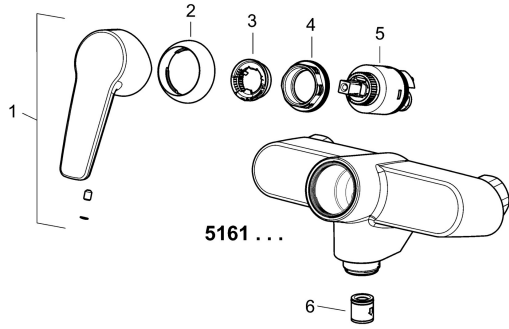

## Reserveonderdelen

### SP51612193

	Naam	Code
1	Hendel Chroom	59914417
2	Kap, 33x3 mm Chroom	59912504
3	Temperature adjustment limiter	59912325
4	Schroefring, M40x1	1003409V
5	Binnenwerk, 3.5 Classic	59913075
N.I.	Excentriek, G3/4xG1/2 Chroom	59904793
N.I.	O-ring, 13.6x2.4	59914158
N.I.	Joint klassiek uitloop (10st), 18/20.6 Chroom	59914159
N.I.	Borgring <b>Stopgezet</b>	59914160
N.I.	Mousseur, M22x1 Chroom <b>Stopgezet</b>	59914469
N.I.	Uitloop, L=150 Chroom	59914470
N.I.	Uitloop, L=200 Chroom	59914471
N.I.	Nippel, G3/4-M22x1.5 <b>Stopgezet</b>	59914570