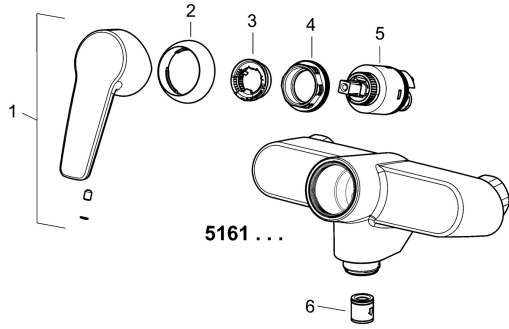

## Parti di ricambio

### SP51612193

	Nome	Codice
1	Leva Cromo	59914417
2	Cappuccio, 33x3 mm Cromo	59912504
3	Temperature adjustment limiter	59912325
4	Dado di fissaggio, M40x1	1003409V
5	Cartuccia, 3,5 Classic	59913075
N.I.	Eccentrico, G3/4xG1/2 Cromo	59904793
N.I.	O-ring, 13.6x2.4	59914158
N.I.	Adattatore (10 pezzi), 18/20.6 Cromo	59914159
N.I.	Anello di tenuta <b>Fuori produzione</b>	59914160
N.I.	Aeratore, M22x1 Cromo <b>Fuori produzione</b>	59914469
N.I.	Bocca, L=150 Cromo	59914470
N.I.	Bocca, L=200 Cromo	59914471
N.I.	Nipplo, G3/4-M22x1.5 <b>Fuori produzione</b>	59914570