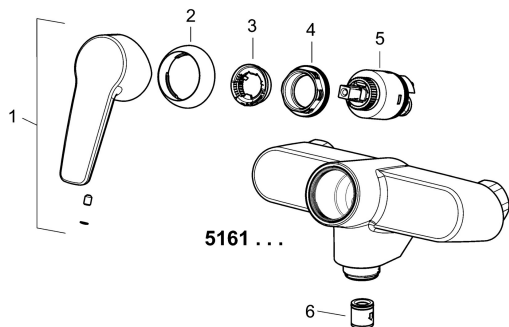

EAN: 4057304004964
static.hansa.com/51622193

Pièces de rechange

SP51612193

	Nom	Code
1	Levier Chrome	59914417
2	Chape, 33x3 mm Chrome	59912504
3	Temperature adjustment limiter	59912325
4	Écrou de maintien, M40x1	1003409V
5	Cartouche, 3.5 Classic	59913075
N.I.	Excentrique, G3/4xG1/2 Chrome	59904793
N.I.	Joint, 13.6x2.4	59914158
N.I.	Kit de joints pour bec (10 pcs), 18/20.6 Chrome	59914159
N.I.	Joint Arrêté	59914160
N.I.	Aérateur, M22x1 Chrome Arrêté	59914469
N.I.	Bec, L=150 Chrome	59914470
N.I.	Bec, L=200 Chrome	59914471
N.I.	Nipple, G3/4-M22x1.5 Arrêté	59914570