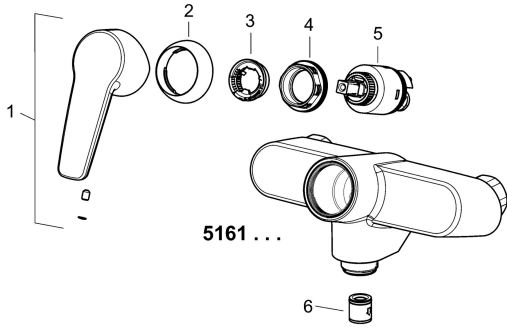

EAN: 4057304004964
static.hansa.com/51622193

Ersatzteile

SP51612193

	Name	Art.-Nr.
1	Hebel Chrom	59914417
2	Abdeckkappe, 33x3 mm Chrom	59912504
3	Temperatur-Anschlagring	59912325
4	Spann-Mutter, M40x1	1003409V
5	Kartusche, 3.5 Classic	59913075
N.I.	S-Anschluss, G3/4xG1/2 Chrom	59904793
N.I.	O-Ring, 13.6x2.4	59914158
N.I.	Hülsen (10 Stück), 18/20.6 Chrom	59914159
N.I.	Haltering Ausgelaufen	59914160
N.I.	Luftsprudler, M22x1 Chrom Ausgelaufen	59914469
N.I.	Auslauf, L=150 Chrom	59914470
N.I.	Auslauf, L=200 Chrom	59914471
N.I.	Nippel, G3/4-M22x1.5 Ausgelaufen	59914570