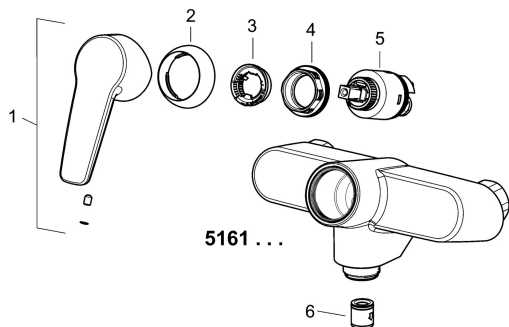

EAN: 4057304004964
static.hansa.com/51622193

Náhradní díly

SP51612193

	Název	Kód
1	Páka Chrom	59914417
2	Krytka, 33x3 mm Chrom	59912504
3	Temperature adjustment limiter	59912325
4	Upevňovací matice, M40x1	1003409V
5	Kartuše, 3.5 Classic	59913075
N.I.	Excentrický, G3/4xG1/2 Chrom	59904793
N.I.	O-kroužek, 13.6x2.4	59914158
N.I.	Kluzné pouzdro (10 ks), 18/20.6 Chrom	59914159
N.I.	Těsnící kroužek Ukončeno	59914160
N.I.	Aerator, M22x1 Chrom Ukončeno	59914469
N.I.	Výtokové rameno, L=150 Chrom	59914470
N.I.	Výtokové rameno, L=200 Chrom	59914471
N.I.	Šroubení, G3/4-M22x1.5 Ukončeno	59914570