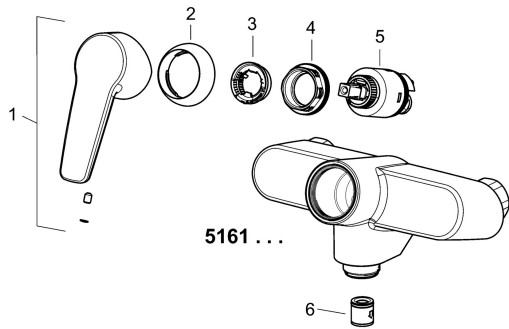

EAN: 4057304004957
static.hansa.com/51612193

Pièces de rechange

SP51612193

	Nom	Code
1	Levier Chrome	59914417
2	Chape, 33x3 mm Chrome	59912504
3	Temperature adjustment limiter	59912325
4	Écrou de maintien, M40x1	1003409V
5	Cartouche, 3.5 Classic	59913075
N.I.	Excentrique, G3/4xG1/2 Chrome	59904793
N.I.	Joint, 13.6x2.4	59914158
N.I.	Kit de joints pour bec (10 pcs), 18/20.6 Chrome	59914159
N.I.	Joint Arrêté	59914160
N.I.	Aérateur, M22x1 Chrome Arrêté	59914469
N.I.	Bec, L=150 Chrome	59914470
N.I.	Bec, L=200 Chrome	59914471
N.I.	Nipple, G3/4-M22x1.5 Arrêté	59914570