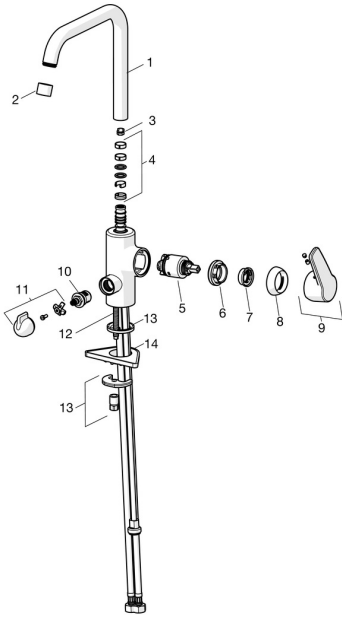

EAN: 4057304003783
static.hansa.com/51602293

Náhradné diely

SP51602293

	Názov	Kód
01	Vysoký výtok Chróm Ukončené	59914435
02	Aerator, M22x1 STD CC A Chróm	59914436
03	Obmedzovač, 60° / 0°	59914264
03	Obmedzovač, 120° Ukončené	59914429
04	Tesnenie výtokového ramena	59914431
05	Kartuš, 3.5 Classic	59913075
06	Prítlačná matica, M40x1	1003409V
07	Temperature adjustment limiter	59912325
08	Krytka, 33x3 mm Chróm	59912504
09	Ovládacia rukoväť Chróm Ukončené	59914430
10	Sedlo, G1/2	59914433
11	Rukoväť prepínača umývačky riadu Chróm Ukončené	59914715
12	Upevňovacia skrutka, M8x1, L=140	59912474
13	Upevňovací set	59910749
14	Podložka	59910008