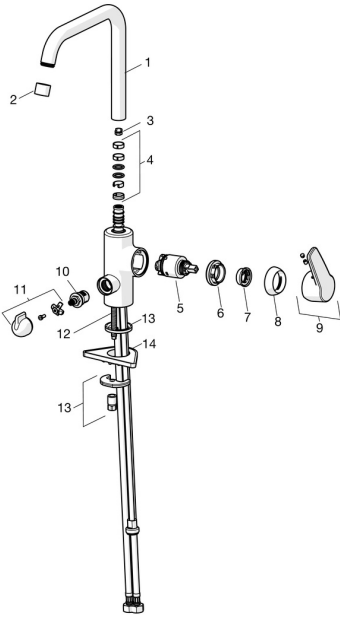

EAN: 4057304003783
static.hansa.com/51602293

Reserveonderdelen

SP51602293

	Naam	Code
01	Hoge uitloop Chromom Stopgezet	59914435
02	Mousseur, M22x1 STD CC A Chromom	59914436
03	Begrenzer, 60° / 0°	59914264
03	Begrenzer, 120° Stopgezet	59914429
04	Dichting uitloop	59914431
05	Binnenwerk, 3.5 Classic	59913075
06	Schroefring, M40x1	1003409V
07	Temperature adjustment limiter	59912325
08	Kap, 33x3 mm Chromom	59912504
09	Hendel Chromom Stopgezet	59914430
10	Binnenwerk, G1/2	59914433
11	Handle for washing machine valve Chromom Stopgezet	59914715
12	Bevestigingsschroeven, M8x1, L=140	59912474
13	Bevestigingsset	59910749
14	Verstevigingsplaat	59910008