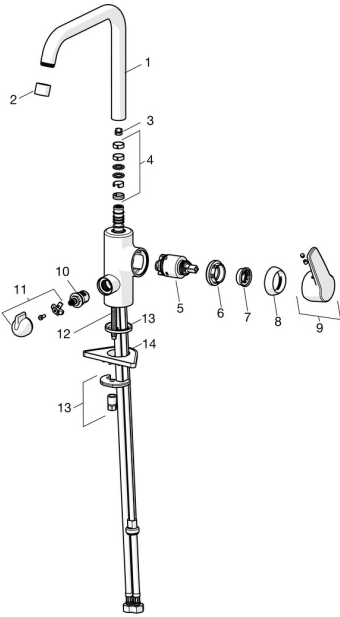

EAN: 4057304003783
static.hansa.com/51602293

Parti di ricambio

SP51602293

	Nome	Codice
01	Alta becco Cromo Fuori produzione	59914435
02	Areatore, M22x1 STD CC A Cromo	59914436
03	Vite per bloccaggio bocca, 60° / 0°	59914264
03	Vite per bloccaggio bocca, 120° Fuori produzione	59914429
04	Kit guarnizioni per bocca	59914431
05	Cartuccia, 3.5 Classic	59913075
06	Dado di fissaggio, M40x1	1003409V
07	Temperature adjustment limiter	59912325
08	Cappuccio, 33x3 mm Cromo	59912504
09	Leva Cromo Fuori produzione	59914430
10	Vitone, G1/2	59914433
11	Maniglia per valvola lavatrice Cromo Fuori produzione	59914715
12	Viti di fissaggio, M8x1, L=140	59912474
13	Set di fissaggio	59910749
14	Base per fissaggio	59910008