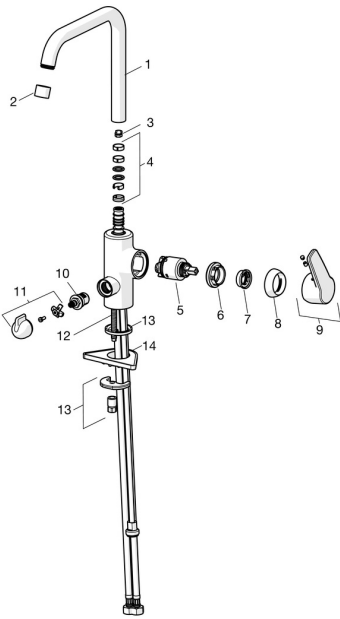

EAN: 4057304003783
static.hansa.com/51602293

Ersatzteile

SP51602293

	Name	Art.-Nr.
01	Auslauf hoch Chrom Ausgelaufen	59914435
02	Luftsprudler, M22x1 STD CC A Chrom	59914436
03	Begrenzer für Schwenkauslauf, 60° / 0°	59914264
03	Begrenzer für Schwenkauslauf, 120° Ausgelaufen	59914429
04	Auslaufdichtung	59914431
05	Kartusche, 3.5 Classic	59913075
06	Spann-Mutter, M40x1	1003409V
07	Temperatur-Anschlagring	59912325
08	Abdeckkappe, 33x3 mm Chrom	59912504
09	Hebel Chrom Ausgelaufen	59914430
10	Oberteil, G1/2	59914433
11	Hebel für Waschmaschinen-Absperrventil Chrom Ausgelaufen	59914715
12	Befestigungsschraube, M8x1, L=140	59912474
13	Befestigungssatz	59910749
14	PVC-Befestigungsplatte	59910008