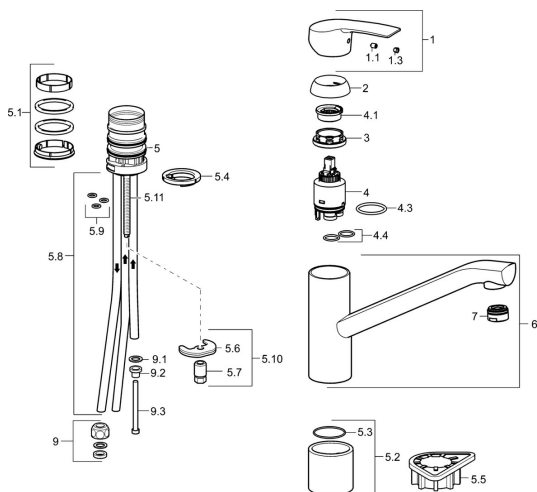

## Náhradné diely

### SP51591183

	Názov	Kód
1	Ovládacia rukoväť Chróm	59914417
1.1	Skrutka, M5x8, SW2,5	59904755
1.3	Záslepka Sivá	59912112
2	Krytka, 33x3 mm Chróm	59912504
3	Prítlačná matica, M37x1, AF30 <b>Ukončené</b>	59912111
4	Kartuš, 3.5 Eco	59912324
4	Kartuš, 3.5 Classic	59913075
4.1	Temperature adjustment limiter	59912325
4.3	O-kružok, d 28.24x2.62 <b>Ukončené</b>	59912590
4.4	O-kružok, d 10.10x1.60 <b>Ukončené</b>	59905072
5.1	Tesnenie sada	1001264V
5.1	Tesnenie sada <b>Ukončené</b>	59913968
5.2	Vymedzovacia podložka <b>Ukončené</b>	59913970
5.3	O-kružok, d 34x1.5	59913975
5.4	Gumové tesnenie	59914591
5.5	Podložka	59910008
5.6		59904765
5.7	Skrutka, M8x1, SW13	59904766
5.8	Potrubie, M8x1, L=560	59912806
5.9	O-kružok, 6x1.4	59913266
5.10	Upevňovací set	59910749
5.11	Upevňovacia skrutka, M8x1, L=140	59912474
6	Výtokové rameno Chróm	59914060
7	Aerator, M24x1 A, low pressure Chróm	59902692
9	Montáž matice	59904969
9.1	Tesnenie sada, 14.9x8.5x1	59902352
9.2	Tesnenie sada, 10x8	59902272
9.3	Pripájacie hadičky	59902151
N.I.	Kľúč, SW30/34	59912108