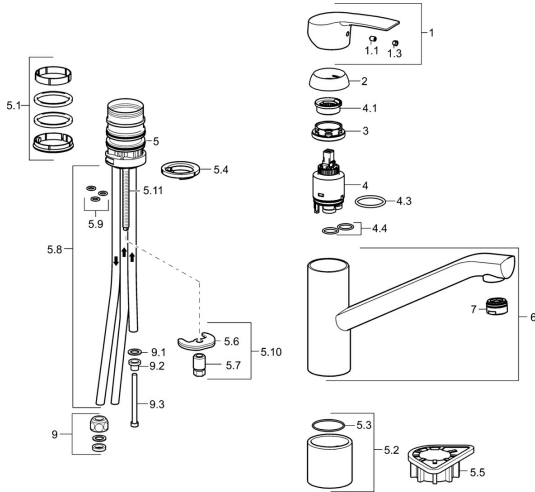

## Reserveonderdelen

### SP51591183

	Naam	Code
1	Handel Chroom	59914417
1.1	Schroef, M5x8, SW2,5	59904755
1.3	Sierdop Grijs	59912112
2	Kap, 33x3 mm Chroom	59912504
3	Schroefring, M37x1, AF30 <b>Stopgezet</b>	59912111
4	Binnenwerk, 3,5 Eco	59912324
4	Binnenwerk, 3,5 Classic	59913075
4.1	Temperature adjustment limiter	59912325
4.3	O-ring, d 28.24x2.62 <b>Stopgezet</b>	59912590
4.4	O-ring, d 10.10x1.60 <b>Stopgezet</b>	59905072
5.1	Dichting	1001264V
5.1	Dichting <b>Stopgezet</b>	59913968
5.2	Afstandhouder <b>Stopgezet</b>	59913970
5.3	O-ring, d 34x1.5	59913975
5.4	Wasser	59914591
5.5	Verstevigingsplaat	59910008
5.6	Fixing plate	59904765
5.7	Schroef, M8x1, SW13	59904766
5.8	Pijp, M8x1, L=560	59912806
5.9	O-ring, 6x1.4	59913266
5.10	Bevestigingsset	59910749
5.11	Bevestigingsschroeven, M8x1, L=140	59912474
6	Uitloop Chroom	59914060
7	Mousseur, M24x1 A, low pressure Chroom	59902692
9	Montage moer	59904969
9.1	Dichting, 14.9x8.5x1	59902352
9.2	Dichting, 10x8	59902272
9.3	Slangen	59902151
N.I.	Sleutel, SW30/34	59912108