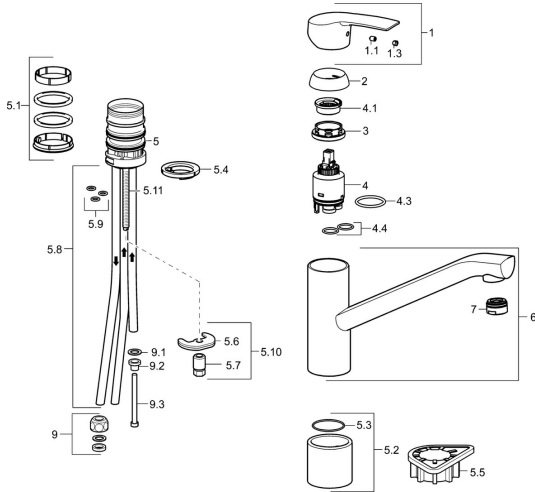

## Parti di ricambio

### SP51591183

	Nome	Codice
1	Leva Cromo	59914417
1.1	Screw, M5x8, SW2.5	59904755
1.3	Tappo Grigio	59912112
2	Cappuccio, 33x3 mm Cromo	59912504
3	Dado di fissaggio, M37x1, AF30 <b>Fuori produzione</b>	59912111
4	Cartuccia, 3.5 Eco	59912324
4	Cartuccia, 3.5 Classic	59913075
4.1	Temperature adjustment limiter	59912325
4.3	O-ring, d 28.24x2.62 <b>Fuori produzione</b>	59912590
4.4	O-ring, d 10.10x1.60 <b>Fuori produzione</b>	59905072
5.1	Kit di guarnizione	1001264V
5.1	Kit di guarnizione <b>Fuori produzione</b>	59913968
5.2	Distanziatori <b>Fuori produzione</b>	59913970
5.3	O-ring, d 34x1.5	59913975
5.4	Rondella	59914591
5.5	Base per fissaggio	59910008
5.6	Fixing plate	59904765
5.7	Screw, M8x1, SW13	59904766
5.8	, M8x1, L=560	59912806
5.9	O-ring, 6x1.4	59913266
5.10	Set di fissaggio	59910749
5.11	Viti di fissaggio, M8x1, L=140	59912474
6	Bocca Cromo	59914060
7	Aeratore, M24x1 A, low pressure Cromo	59902692
9	Raccordo dado	59904969
9.1	Kit di guarnizione, 14.9x8.5x1	59902352
9.2	Kit di guarnizione, 10x8	59902272
9.3	Tubo flessibile	59902151
N.I.	Chiave, SW30/34	59912108