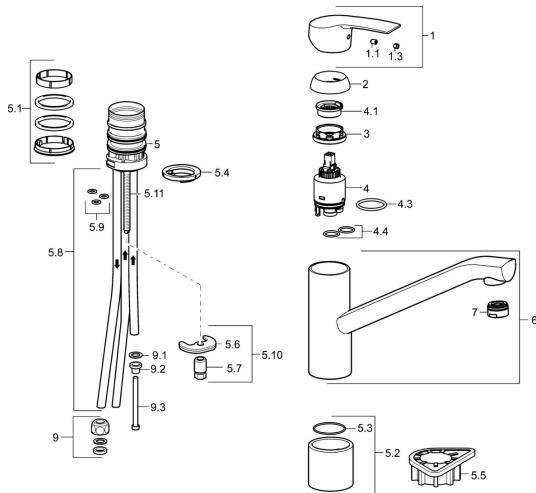

## Pièces de rechange

### SP51591183

	Nom	Code
1	Levier Chrome	59914417
1.1	Vis, M5x8, SW2.5	59904755
1.3	Capuchon Gris	59912112
2	Chape, 33x3 mm Chrome	59912504
3	Écrou de maintien, M37x1, AF30 <b>Arrêté</b>	59912111
4	Cartouche, 3.5 Eco	59912324
4	Cartouche, 3.5 Classic	59913075
4.1	Temperature adjustment limiter	59912325
4.3	Joint, d 28.24x2.62 <b>Arrêté</b>	59912590
4.4	Joint, d 10.10x1.60 <b>Arrêté</b>	59905072
5.1	Set de fixation pour bec	1001264V
5.1	Set de fixation pour bec <b>Arrêté</b>	59913968
5.2	Plaques de compensation <b>Arrêté</b>	59913970
5.3	Joint, d 34x1.5	59913975
5.4	Bague	59914591
5.5	Plaque de fixation	59910008
5.6	Fixing plate	59904765
5.7	Vis, M8x1, SW13	59904766
5.8	Tuyau, M8x1, L=560	59912806
5.9	Joint, 6x1.4	59913266
5.10	Ensemble de fixation	59910749
5.11	Vis, M8x1, L=140	59912474
6	Bec Chrome	59914060
7	Aérateur, M24x1 A, low pressure Chrome	59902692
9	Écrou du raccord	59904969
9.1	Set de fixation pour bec, 14.9x8.5x1	59902352
9.2	Set de fixation pour bec, 10x8	59902272
9.3	Tuyau	59902151
N.I.	Clef, SW30/34	59912108