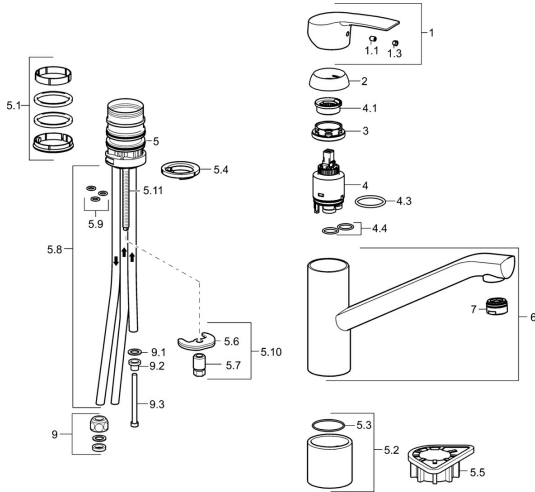

## Ersatzteile

### SP51591183

	Name	Art.-Nr.
1	Hebel Chrom	59914417
1.1	Schraube, M5x8, SW2.5	59904755
1.3	Dekorkappe Grau	59912112
2	Abdeckkappe, 33x3 mm Chrom	59912504
3	Spann-Mutter, M37x1, AF30 <b>Ausgelaufen</b>	59912111
4	Kartusche, 3.5 Eco	59912324
4	Kartusche, 3.5 Classic	59913075
4.1	Temperatur-Anschlagring	59912325
4.3	O-Ring, d 28.24x2.62 <b>Ausgelaufen</b>	59912590
4.4	O-Ring, d 10.10x1.60 <b>Ausgelaufen</b>	59905072
5.1	Dichtungsset	1001264V
5.1	Dichtungsset <b>Ausgelaufen</b>	59913968
5.2	Hoher Sockel <b>Ausgelaufen</b>	59913970
5.3	O-Ring, d 34x1.5	59913975
5.4	Bodendichtung	59914591
5.5	PVC-Befestigungsplatte	59910008
5.6	Befestigungsplatte	59904765
5.7	Schraube, M8x1, SW13	59904766
5.8	Rohr, M8x1, L=560	59912806
5.9	O-Ring, 6x1.4	59913266
5.10	Befestigungssatz	59910749
5.11	Befestigungsschraube, M8x1, L=140	59912474
6	Auslauf Chrom	59914060
7	Luftsprudler, M24x1 A, low pressure Chrom	59902692
9	Überwurfmutter	59904969
9.1	Dichtungsset, 14.9x8.5x1	59902352
9.2	Dichtungsset, 10x8	59902272
9.3	Schlauch	59902151
N.I.	Schlüssel, SW30/34	59912108