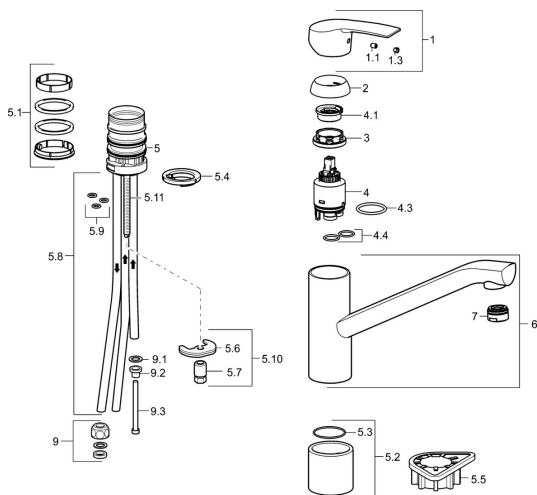

EAN: 4015474261037
static.hansa.com/51591183

Náhradní díly

SP51591183

| | Název | Kód |
|------|--|----------|
| 1 | Páka Chrom | 59914417 |
| 1.1 | Šroub, M5x8, SW2.5 | 59904755 |
| 1.3 | Záslepka Šedá | 59912112 |
| 2 | Krytka, 33x3 mm Chrom | 59912504 |
| 3 | Upevňovací matice, M37x1, AF30 Ukončeno | 59912111 |
| 4 | Kartuše, 3.5 Eco | 59912324 |
| 4 | Kartuše, 3.5 Classic | 59913075 |
| 4.1 | Temperature adjustment limiter | 59912325 |
| 4.3 | O-kroužek, d 28.24x2.62 Ukončeno | 59912590 |
| 4.4 | O-kroužek, d 10.10x1.60 Ukončeno | 59905072 |
| 5.1 | Těsnící sada | 1001264V |
| 5.1 | Těsnící sada Ukončeno | 59913968 |
| 5.2 | Distanční podložka Ukončeno | 59913970 |
| 5.3 | O-kroužek, d 34x1.5 | 59913975 |
| 5.4 | Těsnění | 59914591 |
| 5.5 | Upevňovací destička | 59910008 |
| 5.6 | Upevňovací deska | 59904765 |
| 5.7 | Šroub, M8x1, SW13 | 59904766 |
| 5.8 | Roura, M8x1, L=560 | 59912806 |
| 5.9 | O-kroužek, 6x1.4 | 59913266 |
| 5.10 | Upevňovací set | 59910749 |
| 5.11 | Upevňovací šroub, M8x1, L=140 | 59912474 |
| 6 | Výtokové rameno Chrom | 59914060 |
| 7 | Aerator, M24x1 A, low pressure Chrom | 59902692 |
| 9 | Montáž matice | 59904969 |
| 9.1 | Těsnící sada, 14.9x8.5x1 | 59902352 |
| 9.2 | Těsnící sada, 10x8 | 59902272 |
| 9.3 | Hadice | 59902151 |
| N.I. | Klíč, SW30/34 | 59912108 |