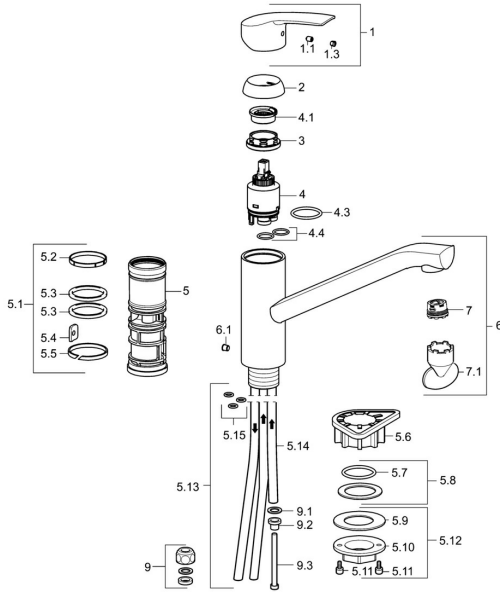

EAN: 4015474201095
static.hansa.com/51591173

Reserveonderdelen

SP51591173

	Naam	Code
1	Hendel Chroom	59914417
1.1	Schroef, M5x8, SW2.5	59904755
1.3	Sierdop Grijs	59912112
2	Kap, 33x3 mm Chroom	59912504
3	Schroefring, M37x1, AF30 Stopgezet	59912111
4	Binnenwerk, 3.5 Classic	59913075
4	Binnenwerk, 3.5 Eco	59912324
4.1	Temperature adjustment limiter	59912325
4.3	O-ring, d 28.24x2.62 Stopgezet	59912590
4.4	O-ring, d 10.10x1.60 Stopgezet	59905072
5.1	Dichting	59913313
5.6	Verstevigingsplaat	59910008
5.7	O-ring, 35x2.5	59905020
5.8	Dichting, 48x33.5x2	59902283
5.12	Bevestigingsset	59913479
5.13	Pijp Stopgezet	59913398
5.14	Pijp, M8x1, L=560	59912806
5.15	O-ring, 6x1.4	59913266
6	Uitloop Chroom Stopgezet	59913315
6.1	Schroef, M6x0.75 Stopgezet	59913314
7	Mousseur, M21.5x1	59913129
7.1	Schuimstralersleutel, M21.5x1	59913133
9	Montage moer	59904969
9.1	Dichting, 14.9x8.5x1	59902352
9.2	Dichting, 10x8	59902272
9.3	Slangen	59902151
N.I.	Steutel, SW30/34	59912108
N.I.	Rubber klemstuk Stopgezet	59914043