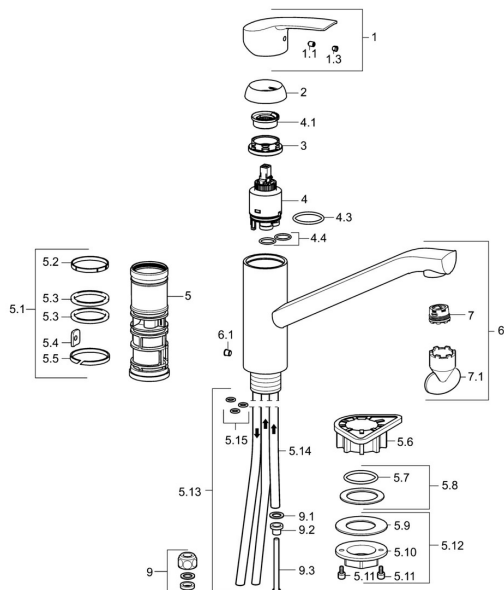

EAN: 4015474201095
static.hansa.com/51591173

Parti di ricambio

SP51591173

	Nome	Codice
1	Leva Cromo	59914417
1.1	Screw, M5x8, SW2.5	59904755
1.3	Tappo Grigio	59912112
2	Cappuccio, 33x3 mm Cromo	59912504
3	Dado di fissaggio, M37x1, AF30 Fuori produzione	59912111
4	Cartuccia, 3.5 Classic	59913075
4	Cartuccia, 3.5 Eco	59912324
4.1	Temperature adjustment limiter	59912325
4.3	O-ring, d 28.24x2.62 Fuori produzione	59912590
4.4	O-ring, d 10.10x1.60 Fuori produzione	59905072
5.1	Kit di guarnizione	59913313
5.6	Base per fissaggio	59910008
5.7	O-ring, 35x2.5	59905020
5.8	Giunto, 48x33.5x2	59902283
5.12	Set di fissaggio	59913479
5.13	Pipe Fuori produzione	59913398
5.14	, M8x1, L=560	59912806
5.15	O-ring, 6x1.4	59913266
6	Bocca Cromo Fuori produzione	59913315
6.1	Screw, M6x0.75 Fuori produzione	59913314
7	Aeratore, M21.5x1	59913129
7.1	Chiave per aeratore, M21.5x1	59913133
9	Raccordo dado	59904969
9.1	Kit di guarnizione, 14.9x8.5x1	59902352
9.2	Kit di guarnizione, 10x8	59902272
9.3	Tubo flessibile	59902151
N.I.	Chiave, SW30/34	59912108
N.I.	Set di rondelle Fuori produzione	59914043