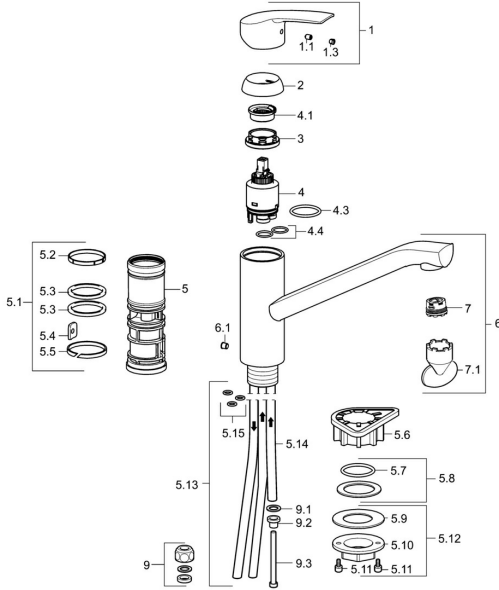

EAN: 4015474201095
static.hansa.com/51591173

Ersatzteile

SP51591173

	Name	Art.-Nr.
1	Hebel Chrom	59914417
1.1	Schraube, M5x8, SW2.5	59904755
1.3	Dekorkappe Grau	59912112
2	Abdeckkappe, 33x3 mm Chrom	59912504
3	Spann-Mutter, M37x1, AF30 Ausgelaufen	59912111
4	Kartusche, 3.5 Classic	59913075
4	Kartusche, 3.5 Eco	59912324
4.1	Temperatur-Anschlagring	59912325
4.3	O-Ring, d 28.24x2.62 Ausgelaufen	59912590
4.4	O-Ring, d 10.10x1.60 Ausgelaufen	59905072
5.1	Dichtungskit	59913313
5.6	PVC-Befestigungsplatte	59910008
5.7	O-Ring, 35x2.5	59905020
5.8	Dichtung, 48x33.5x2	59902283
5.12	Befestigungssatz	59913479
5.13	Rohr Ausgelaufen	59913398
5.14	Rohr, M8x1, L=560	59912806
5.15	O-Ring, 6x1.4	59913266
6	Auslauf Chrom Ausgelaufen	59913315
6.1	Schraube, M6x0.75 Ausgelaufen	59913314
7	Luftsprudler, M21.5x1	59913129
7.1	Schlüssel für Luftsprudler, M21.5x1	59913133
9	Überwurfmutter	59904969
9.1	Dichtungskit, 14.9x8.5x1	59902352
9.2	Dichtungskit, 10x8	59902272
9.3	Schlauch	59902151
N.I.	Schlüssel, SW30/34	59912108
N.I.	Dichtungsset Ausgelaufen	59914043