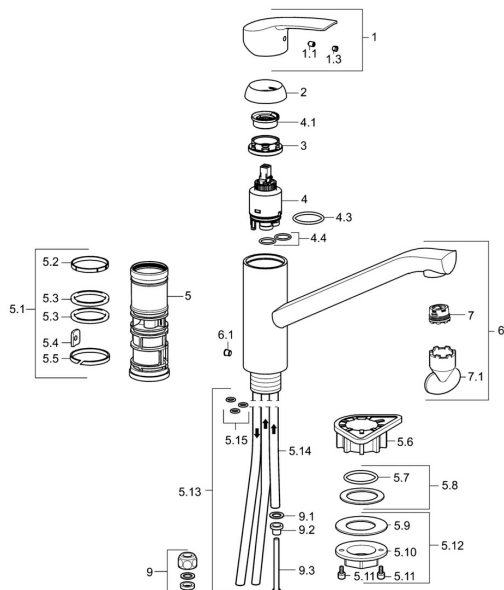

EAN: 4015474201095
static.hansa.com/51591173

Náhradní díly

SP51591173

	Název	Kód
1	Páka Chrom	59914417
1.1	Šroub, M5x8, SW2.5	59904755
1.3	Záslepka Šedá	59912112
2	Krytka, 33x3 mm Chrom	59912504
3	Upevňovací matice, M37x1, AF30 Ukončeno	59912111
4	Kartuše, 3.5 Classic	59913075
4	Kartuše, 3.5 Eco	59912324
4.1	Temperature adjustment limiter	59912325
4.3	O-kroužek, d 28.24x2.62 Ukončeno	59912590
4.4	O-kroužek, d 10.10x1.60 Ukončeno	59905072
5.1	Těsnící sada	59913313
5.6	Upevňovací destička	59910008
5.7	O-kroužek, 35x2.5	59905020
5.8	Těsnění, 48x33.5x2	59902283
5.12	Upevňovací set	59913479
5.13	Roura Ukončeno	59913398
5.14	Roura, M8x1, L=560	59912806
5.15	O-kroužek, 6x1.4	59913266
6	Výtokové rameno Chrom Ukončeno	59913315
6.1	Šroub, M6x0.75 Ukončeno	59913314
7	Aerator, M21.5x1	59913129
7.1	Klíč k aerátoru, M21.5x1	59913133
9	Montáž matice	59904969
9.1	Těsnící sada, 14.9x8.5x1	59902352
9.2	Těsnící sada, 10x8	59902272
9.3	Hadice	59902151
N.I.	Klíč, SW30/34	59912108
N.I.	Podložka, set Ukončeno	59914043