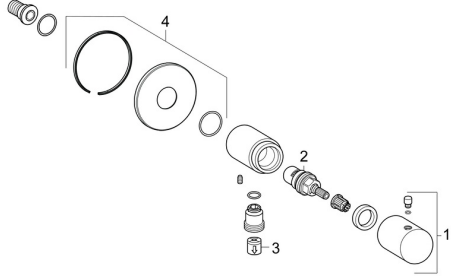

## Reserveonderdelen

### SP51570173

	Naam	Code
01	Hendel Chroom	59913349
02	Binnenwerk, G1/2	59913457
03	Terugslagklep	59905714
04	Afdekplaat, d 75 mm Chroom	59913246