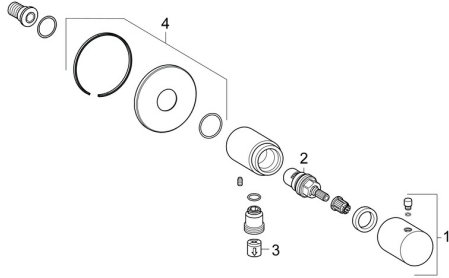

## Ersatzteile

### SP51570173

|    | Name                   | Art.-Nr. |
|----|------------------------|----------|
| 01 | Griff Chrom            | 59913349 |
| 02 | Oberteil, G1/2         | 59913457 |
| 03 | Rückschlagventil       | 59905714 |
| 04 | Rosette, d 75 mm Chrom | 59913246 |