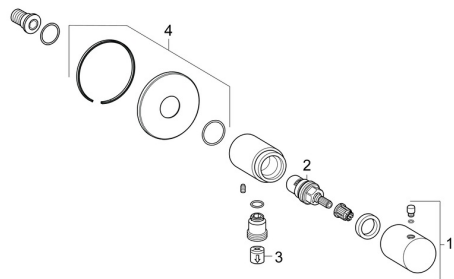

EAN: 4015474250321
static.hansa.com/51570173

Náhradní díly

SP51570173

	Název	Kód
01	Ovládací páka Chrom	59913349
02	Vršek, G1/2	59913457
03	Zpětný ventil	59905714
04	Kryt příruby, d 75 mm Chrom	59913246