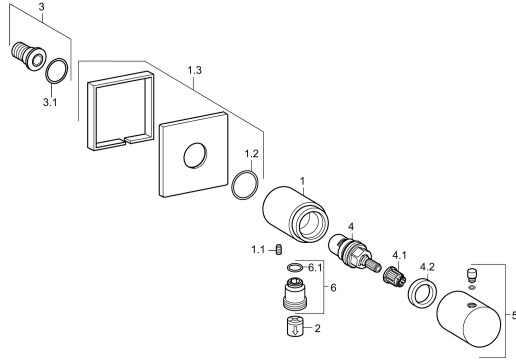

EAN: 4015474188907
static.hansa.com/51570172

Náhradné diely

SP51570172

	Názov	Kód
1.1	Skrutka, M5x8, SW2.5	59904755
1.2	O-krúžok, d 27x2	59901532
2	Spätný ventil	59905714
3	Závit bradavky	59913658
4	Sedlo, G1/2	59913491
4.1	Adaptér Biela	59910235
4.2	Prítláčná matica, d35.5xM24x1	59912023
5	Rukoväť Chróm	59913349
6	Pristúpenie	59906277
6.1	O-krúžok, d 11x1.5 Ukončené	59911253
N.I.	Fixing part	59913599
N.I.	Krycí diel, 75x75 mm Chróm	59913326