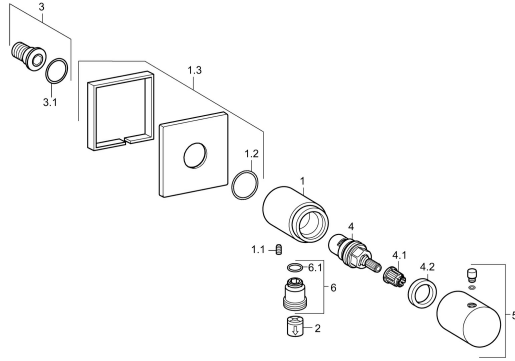

EAN: 4015474188907
static.hansa.com/51570172

Reserveonderdelen

SP51570172

	Naam	Code
1.1	Schroef, M5x8, SW2.5	59904755
1.2	O-ring, d 27x2	59901532
2	Terugslagklep	59905714
3	Schroefdraad tepel	59913658
4	Binnenwerk, G1/2	59913491
4.1	Adapter Wit	59910235
4.2	Schroefring, d35.5xM24x1	59912023
5	Hendel Chroom	59913349
6	Toetreding	59906277
6.1	O-ring, d 11x1.5 Stopgezet	59911253
N.I.	Fixing part	59913599
N.I.	Afdekplaat, 75x75 mm Chroom	59913326