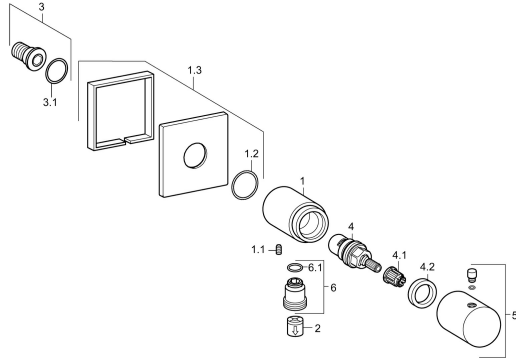

EAN: 4015474188907
static.hansa.com/51570172

Parti di ricambio

SP51570172

	Nome	Codice
1.1	Screw, M5x8, SW2.5	59904755
1.2	O-ring, d 27x2	59901532
2	Valvola antiriflusso	59905714
3	Capezzolo filetto	59913658
4	Vitone , G1/2	59913491
4.1	Adapter Bianco	59910235
4.2	Dado di fissaggio, d35.5xM24x1	59912023
5	Maniglia Cromo	59913349
6	Accessione	59906277
6.1	O-ring, d 11x1.5 Fuori produzione	59911253
N.I.	Fixing part	59913599
N.I.	Piastra, 75x75 mm Cromo	59913326