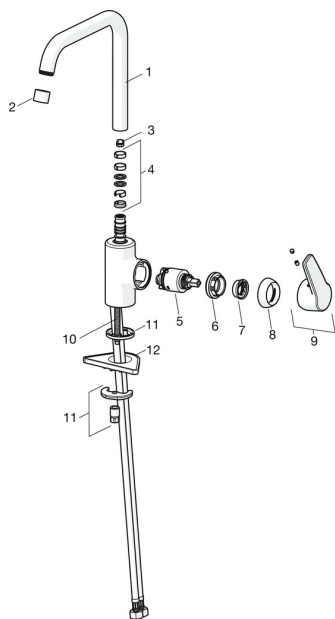

EAN: 4057304004223
static.hansa.com/515622930037

Náhradné diely

SP515622930037

	Názov	Kód
01	Vysoký výtok Chróm Ukončené	59914435
02	Aerator, M22x1 STD CC PCA, 7 l/min Chróm Ukončené	59914462
03	Obmedzovač, 60° / 0°	59914264
03	Obmedzovač, 120° Ukončené	59914429
04	Tesnenie výtokového ramena	59914431
05	Kartuš, 3.5 Classic	59913075
06	Prítlačná matica, M40x1	1003409V
07	Temperature adjustment limiter	59912325
08	Krytka, 33x3 mm Chróm	59912504
09	Ovládacia rukoväť Chróm Ukončené	59914430
10	Upevňovacia skrutka, M8x1, L=140	59912474
11	Upevňovací set	59910749
12	Podložka	59910008