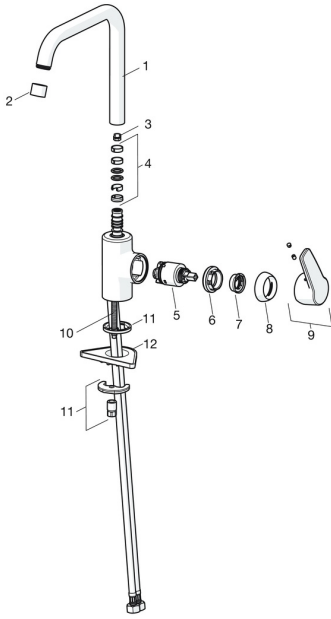

EAN: 4057304004223
static.hansa.com/515622930037

Reserveonderdelen

SP515622930037

	Naam	Code
01	Hoge uitloop Chromom Stopgezet	59914435
02	Mousseur, M22x1 STD CC PCA, 7 l/min Chromom Stopgezet	59914462
03	Begrenzer, 60° / 0°	59914264
03	Begrenzer, 120° Stopgezet	59914429
04	Dichting uitloop	59914431
05	Binnenwerk, 3.5 Classic	59913075
06	Schroefring, M40x1	1003409V
07	Temperature adjustment limiter	59912325
08	Kap, 33x3 mm Chromom	59912504
09	Hendel Chromom Stopgezet	59914430
10	Bevestigingsschroeven, M8x1, L=140	59912474
11	Bevestigingsset	59910749
12	Verstevigingsplaat	59910008