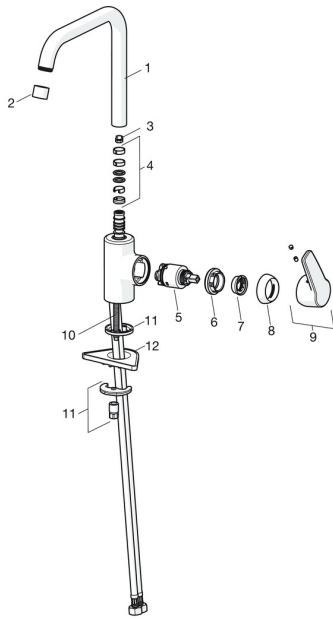

EAN: 4057304004223
static.hansa.com/515622930037

Pièces de rechange

SP515622930037

	Nom	Code
01	Bec haut Chrome Arrêté	59914435
02	Aérateur, M22x1 STD CC PCA, 7 l/min Chrome Arrêté	59914462
03	Limiteur de rotation pour bec, 60°/0°	59914264
03	Limiteur de rotation pour bec, 120° Arrêté	59914429
04	Kit de joint pour bec	59914431
05	Cartouche, 3.5 Classic	59913075
06	Écrou de maintien, M40x1	1003409V
07	Temperature adjustment limiter	59912325
08	Chape, 33x3 mm Chrome	59912504
09	Lever Chrome Arrêté	59914430
10	Vis, M8x1, L=140	59912474
11	Ensemble de fixation	59910749
12	Plaque de fixation	59910008